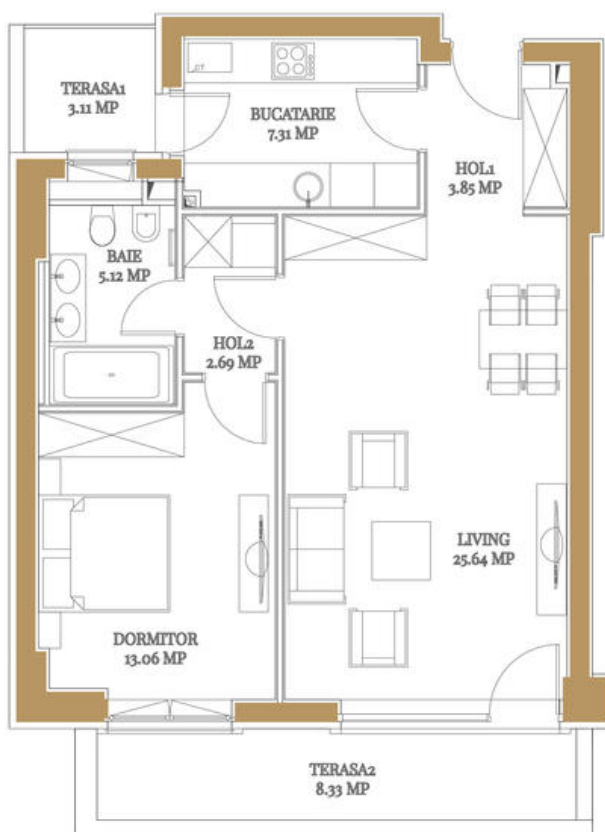

Schiță

GREEN PARK
Herastru Residence

BLOC B

ETAJ CURENT

APARTAMENT TIP B.C.2 2 CAMERE

Suprafata utila: 57.67 mp
Terasa 1: 3.11 mp
Terasa 2: 8.33 mp